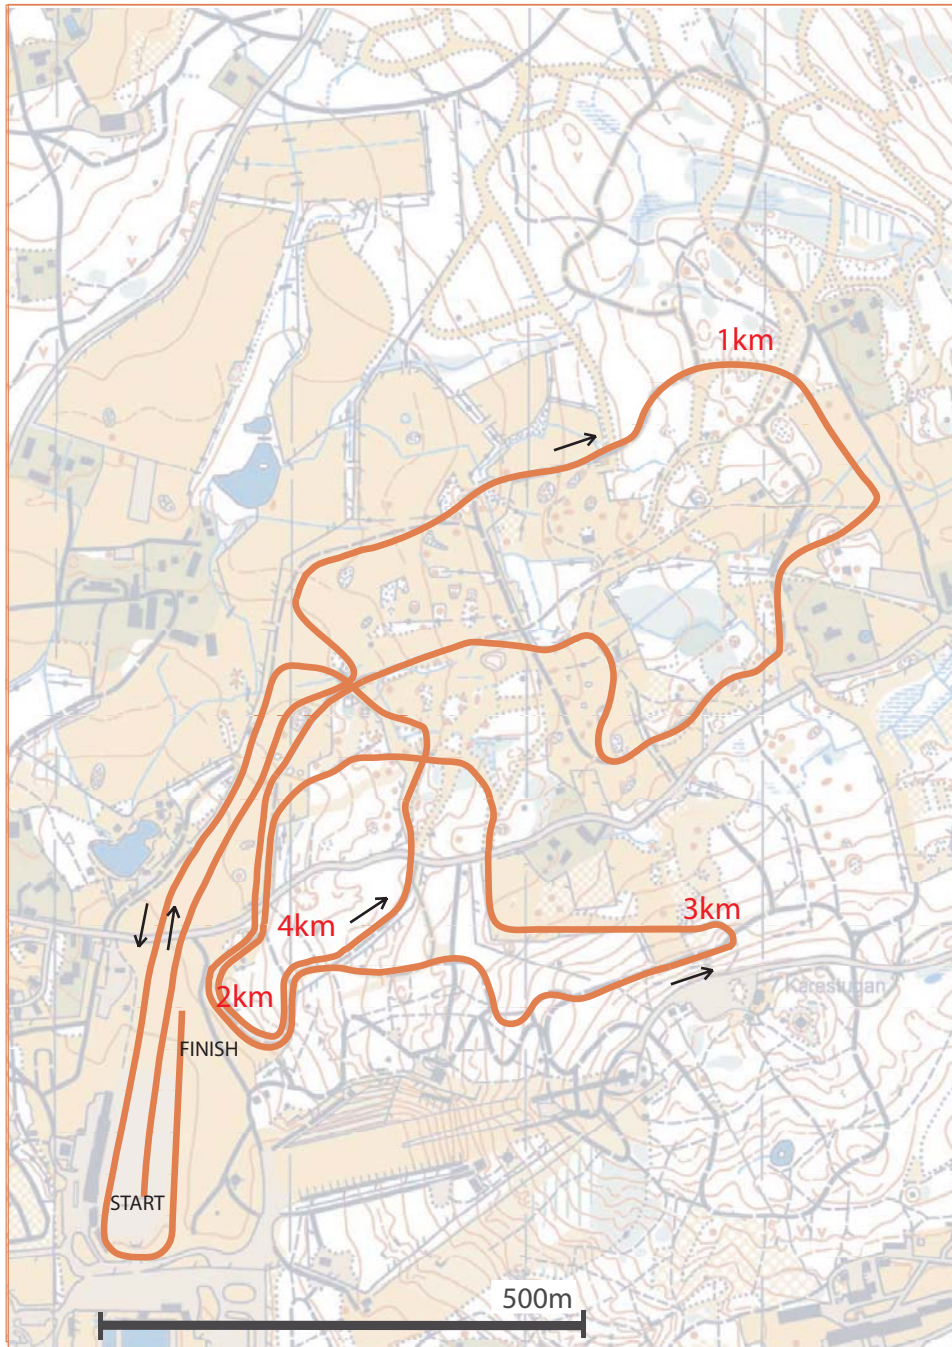

2012-03-18
 Handicap start
 15(3x5)km F
 Handicap start
 10(2x5)km F

Ladies:	10920m	TC: 368m	HD: 84	MC: 72m
Men:	16330m	TC: 552m	HD: 84	MC: 72m