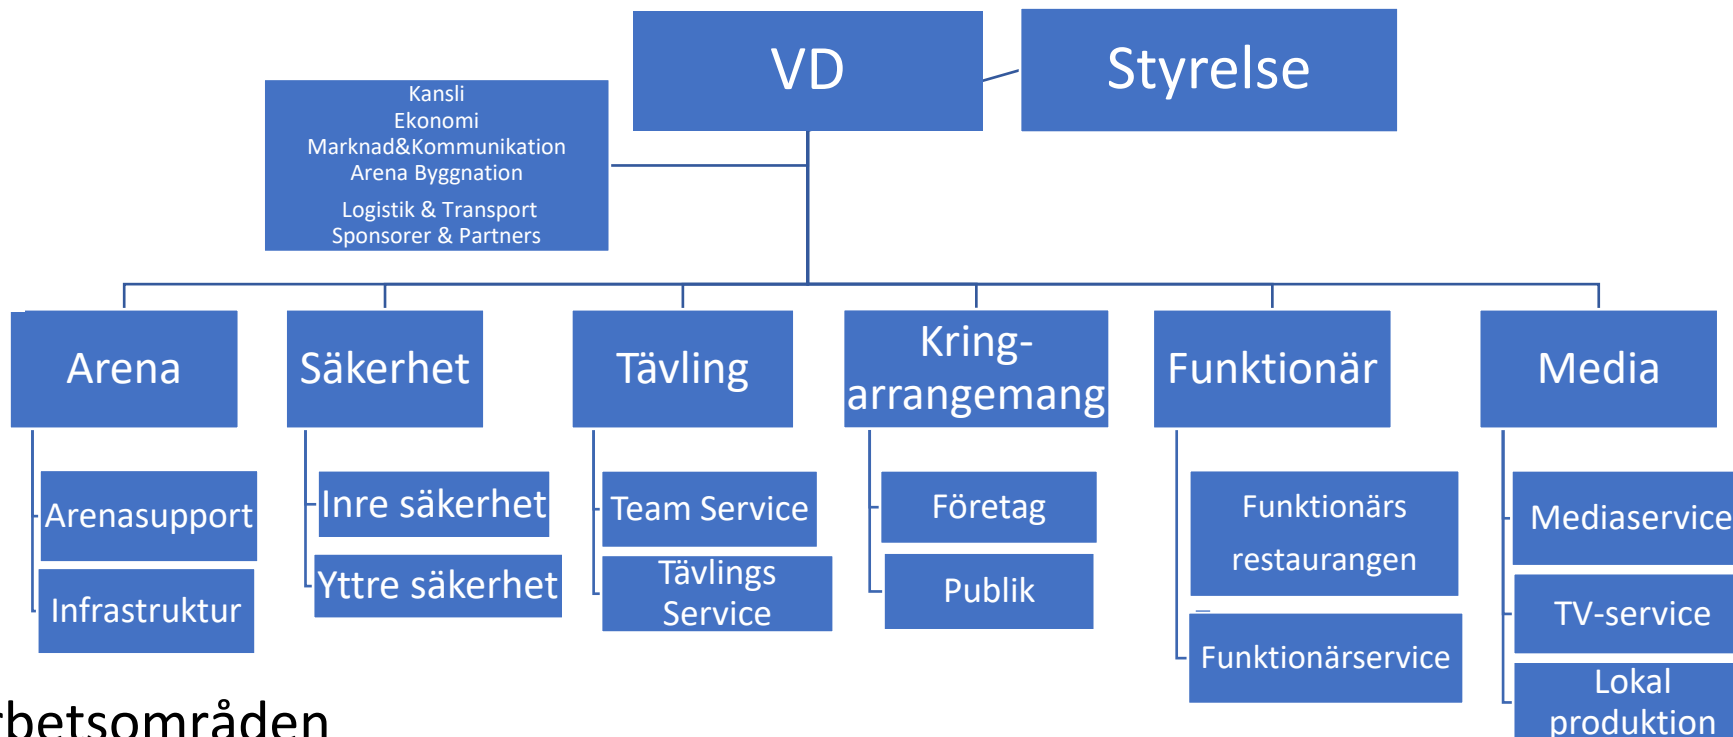

Organisation

Ledarroller

OC-
Ledare

Grupp-
ledare

Arbetsområden

Aktivitets
ledare

Avfallshantering
Städ & renhållning
Flaggning
Förråd
Snöröjning & sandning
Staketering
Platsbyggare

El och Datanät
Hårdvara
Ljus och Ljud
Radio och Telesystem

Akrediteringskontroll
Bevakning
Dopning
Första Hjälp
Krisledningsgrupp

Parkering
Publikvärd
Entré

FIS Family room
Nationsbyn
Race Office
Transport team
Athletes lounge

Banor
Föråkare
Stadion
Tidtagning
Tävlingsledning
Teknikkontroll