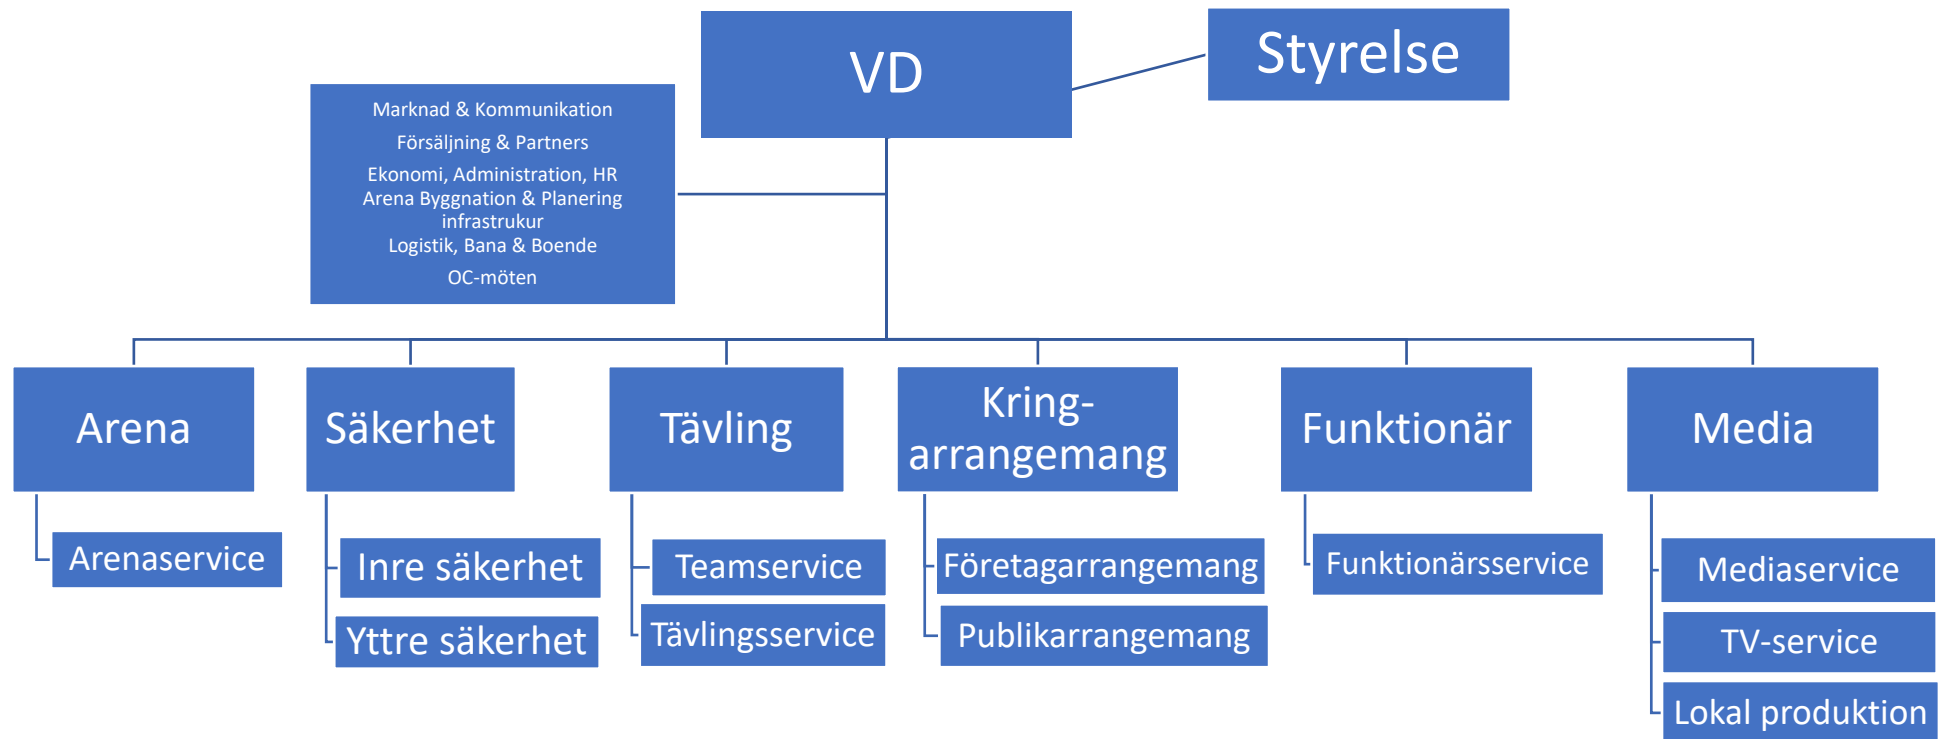

Organisation

Funktioner kopplat till arbetsområden

Arenaservice

- Staketering
- Flaggning
- Platsbyggnation
- Förråd/Terrängfordon
- Städ & renhållning toaletter
- Avfallshantering Publik
- Städ och renhållning hyrda lokaler

Inre Säkerhet

- Ackrediteringskontroll
- Kvälls- och nattbevakning
- Första Hjälpen

Team Service

- Race office
- Nationsbyn
- Attaché
- Transport team
- Athletes lounge

Företagsarrangemang

- Eventområde
- VIP Restaurang
- Övriga företagsaktiviteter