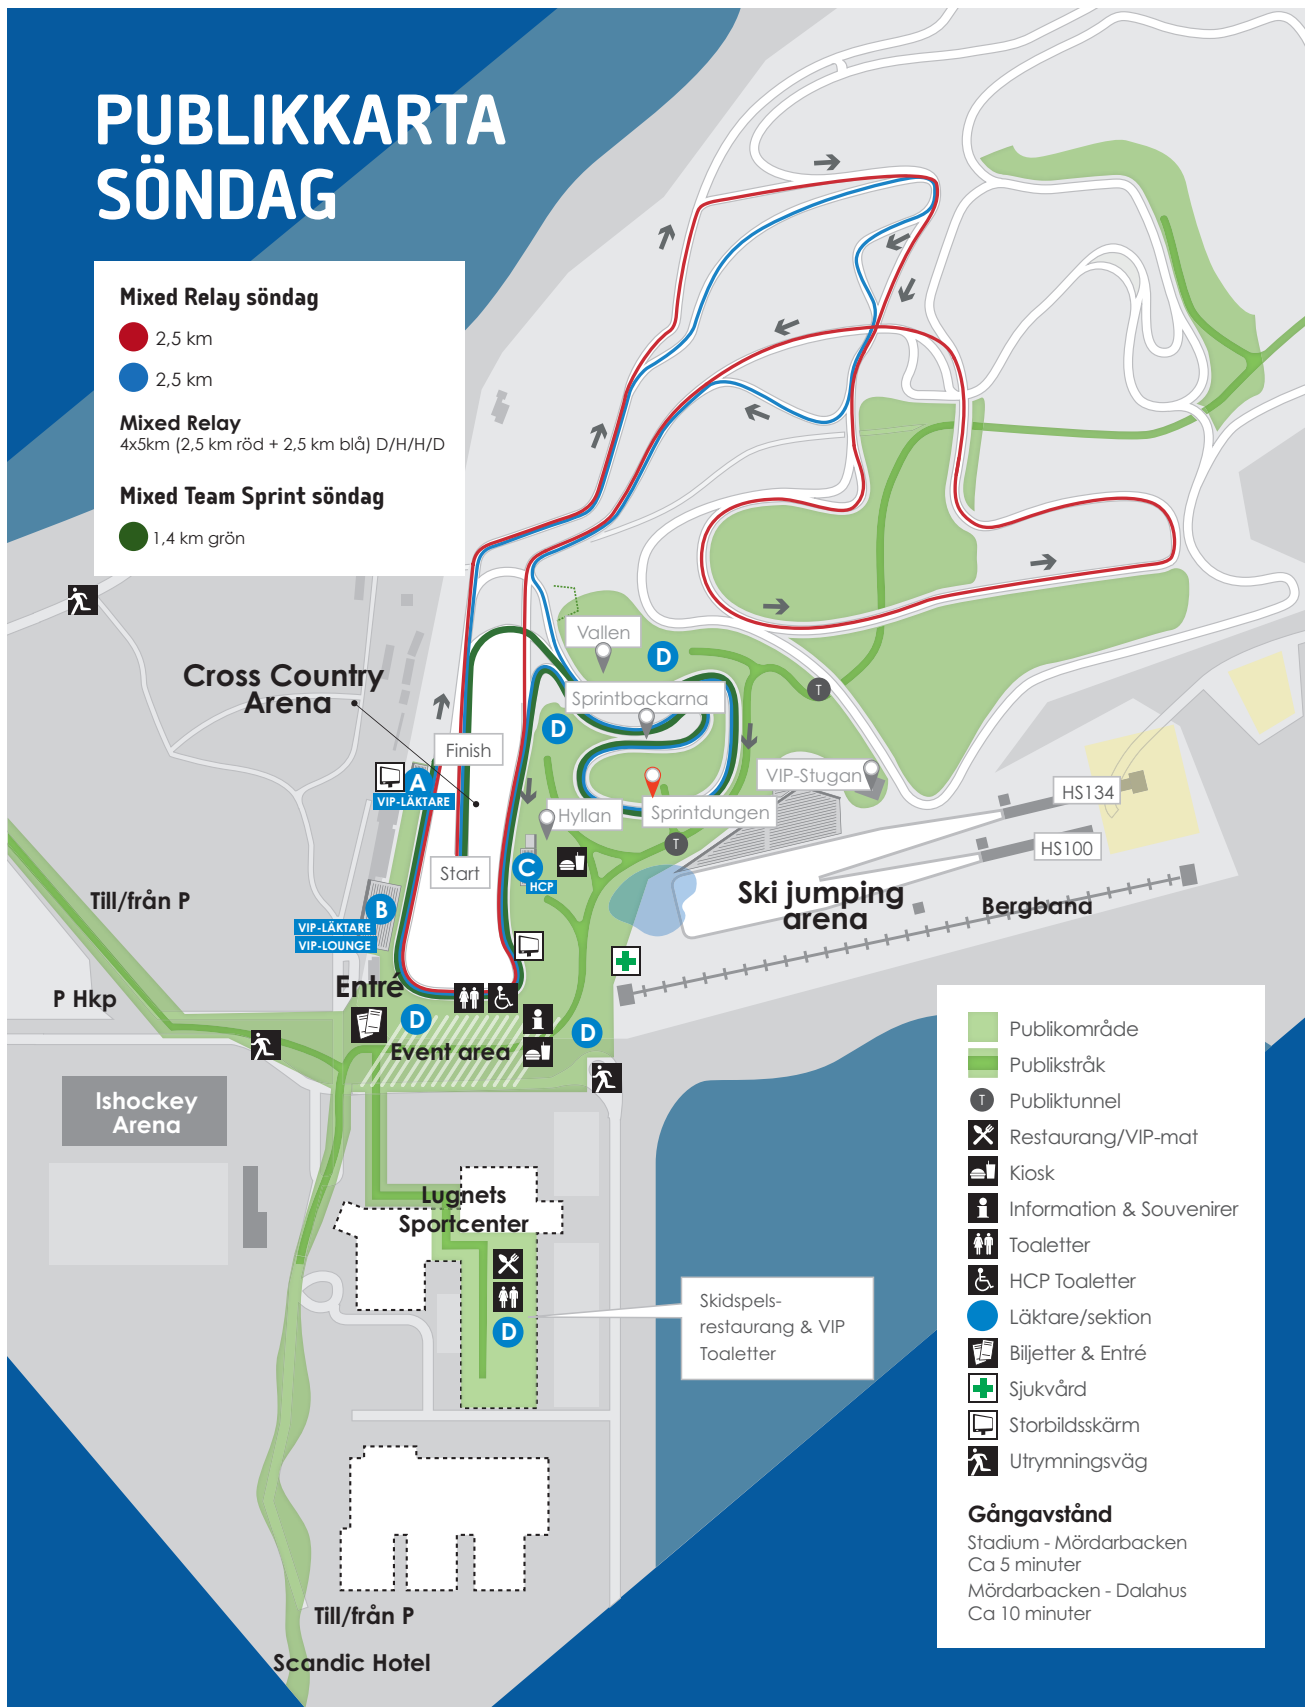

### Mixed Relay söndag

● 2,5 km

● 2,5 km

### Mixed Relay

4x5km (2,5 km röd + 2,5 km blå) D/H/H/D

### Mixed Team Sprint söndag

● 1,4 km grön

- Publikområde
- Publikstråk
- Publiktunnel
- Restaurang/VIP-mat
- Kiosk
- Information & Souvenirer
- Toaletter
- HCP Toaletter
- Läktare/sektion
- Biljetter & Entré
- Sjukvård
- Storbildsskärm
- Utrymningsväg

### Gångavstånd

Stadium - Mördarbacken  
Ca 5 minuter  
 Mördarbacken - Dalahus  
Ca 10 minuter