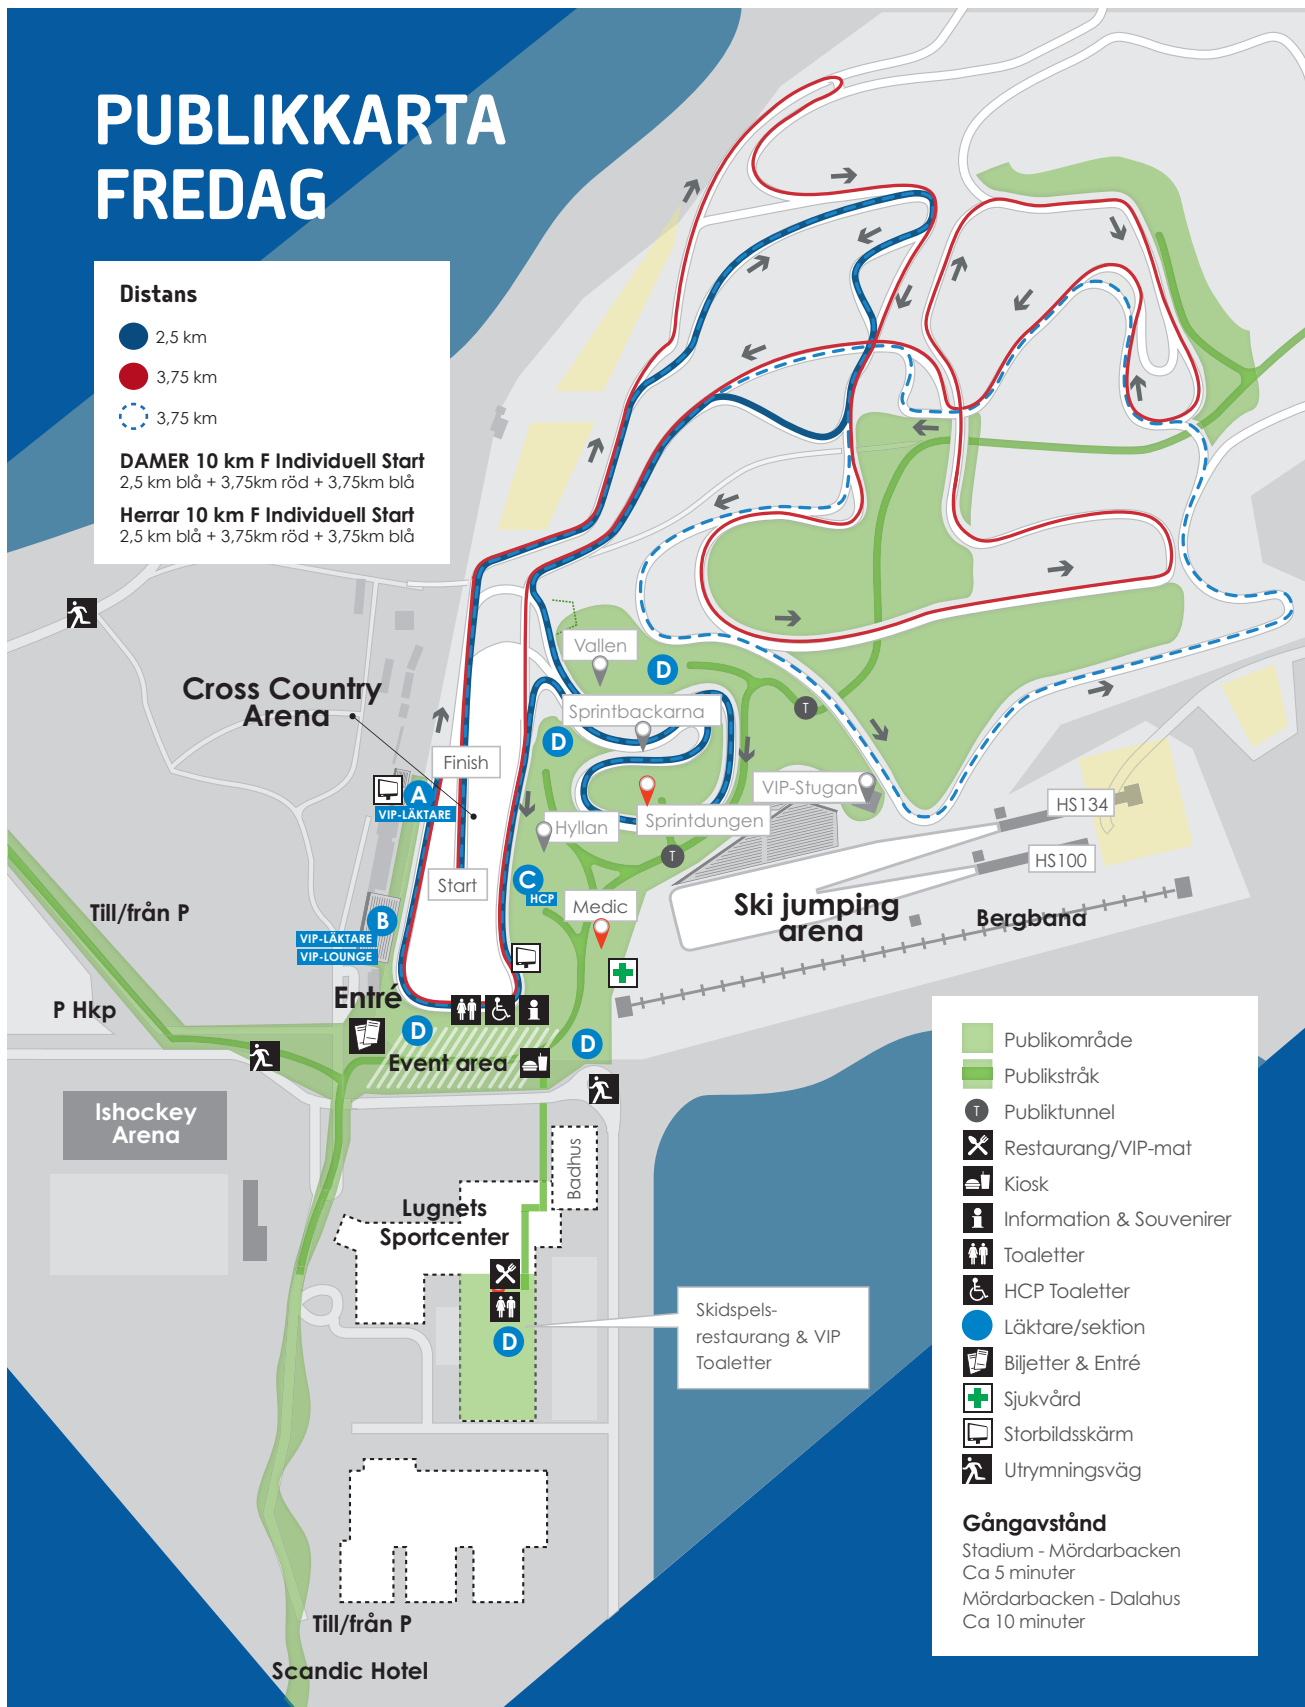

### Distans

- 2,5 km
- 3,75 km
- 3,75 km

### DAMER 10 km F Individuell Start

2,5 km blå + 3,75km röd + 3,75km blå

### Herrar 10 km F Individuell Start

2,5 km blå + 3,75km röd + 3,75km blå

- Publikområde
  - Publikstråk
  - T Publikttunnel
  - ✂ Restaurang/VIP-mat
  - ☺ Kiosk
  - i Information & Souvenirer
  - ♂ ♀ Toaletter
  - ♿ HCP Toaletter
  - Läktare/sektion
  - 🎫 Biljetter & Entré
  - + Sjukvård
  - 📺 Storbildsskärm
  - 🚶 Utrymningsväg
- Gångavstånd**  
 Stadium - Mördarbacken  
 Ca 5 minuter  
 Mördarbacken - Dalahus  
 Ca 10 minuter