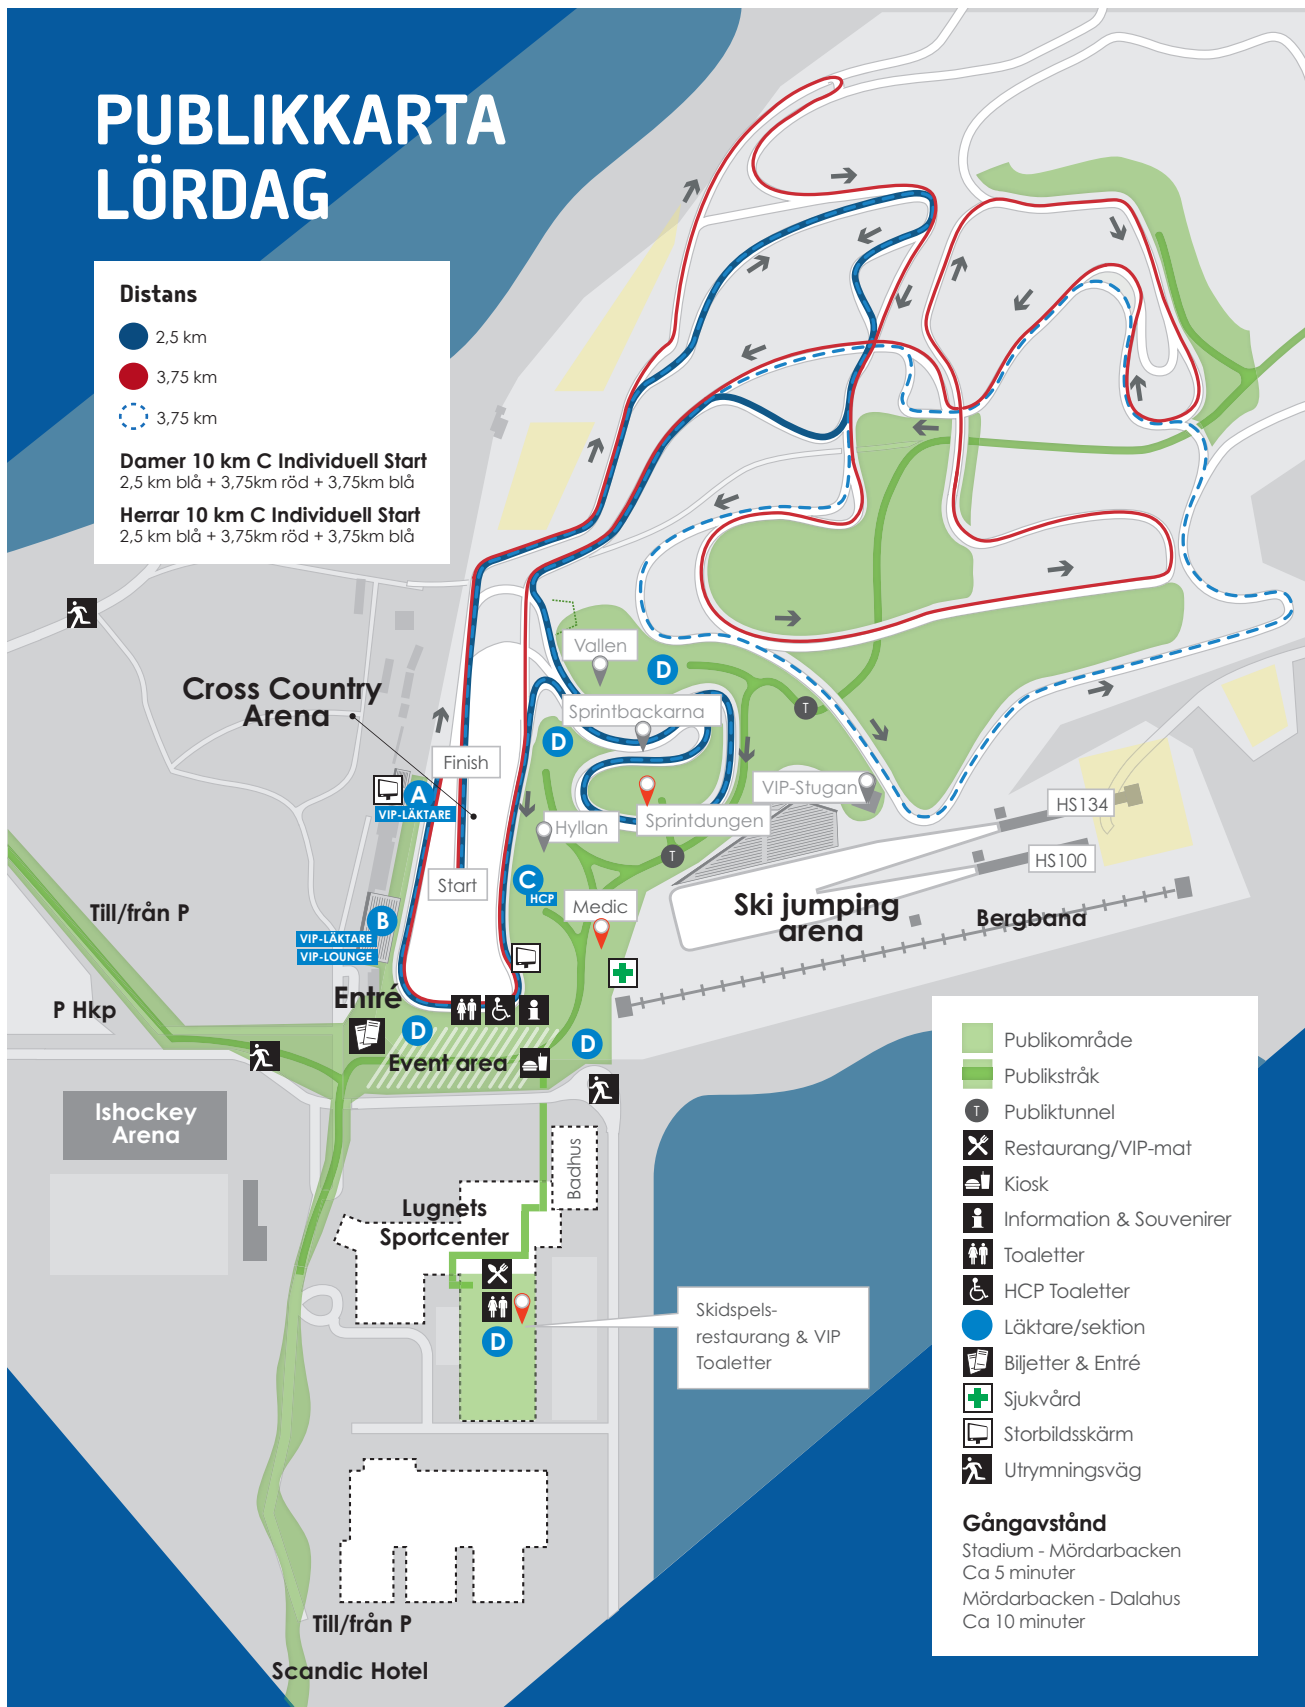

SVENSKA SKIDSPELEN

COOP FIS CROSS-COUNTRY WORLD CUP FINALS

FALUN 15-17 MARCH 2024

PUBLIKKARTA LÖRDAG

Distans

- 2,5 km
- 3,75 km
- 3,75 km

Damer 10 km C Individuell Start

2,5 km blå + 3,75km röd + 3,75km blå

Herrar 10 km C Individuell Start

2,5 km blå + 3,75km röd + 3,75km blå

- Publikområde
- Publikstråk
- Publiktunnel
- Restaurang/VIP-mat
- Kiosk
- Information & Souvenirer
- Toaletter
- HCP Toaletter
- Läktare/sektion
- Biljetter & Entré
- Sjukvård
- Storbildsskärm
- Utrymningsväg

Gångavstånd
 Stadium - Mördarbacken
 Ca 5 minuter
 Mördarbacken - Dalahus
 Ca 10 minuter